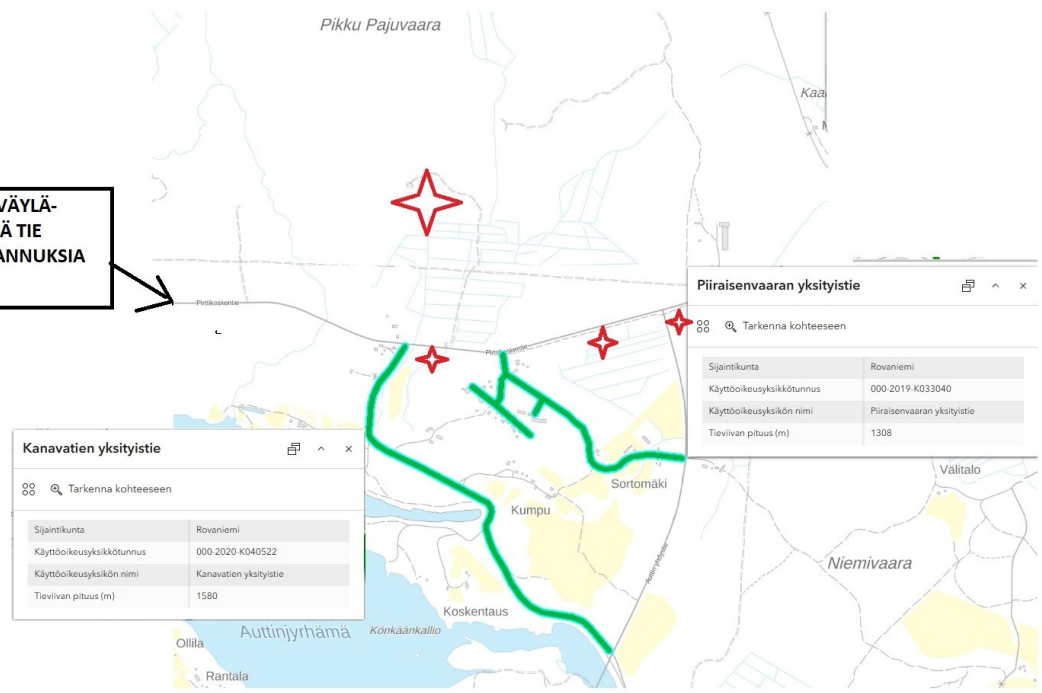

TIEASIOIHIN LIITTYVIÄ TIETOJA

 = MYYNTIKOHTTEEN PALTOJEN KARKEAT SIAJINNIIT

**PIRTTIKOSKENTIE ON VÄYLÄ-
VIRASTON YLLÄPITÄMÄ TIE
JA SIITÄ EI TULE KUSTANNUKSIA
OSTAJALLE.**

MYYNTIKOHDE ON OSAKKAANA KANAVTIEN YKSITYISTIEN TIEKUNNASSA SEKÄ PIIRAISENVAARAN YKSITYISTIEN TIEKUNNASSA JA NÄISTÄ TIEKUNNISTA TULEVISTA KUSTANNUKSISTA VASTAAVAT TIEKUNTIEN OSAKASKIINTEISTÖT, MYYNTIKOHDE YHTENÄ.

KANAVTIEN YKSITYISTIE KULKEE MYYNTIKOHTTEEN N. 3,65 HA PALSTAN LÄNSILAIKALLA JA PIIRAISENVAARAN YKSITYISTIE KULKEE TÄMÄN SAMAN PALSTAN VIERESSÄ ITÄPUOLELLA.

MYYJÄ JA VÄLITTÄJÄ EIVÄT VASTAA MILTÄÄN OSIN MYYNTIKOHTTEELLE TIEASIOITA TULEVISTA KUSTANNUKSISTA VAAN NIISTÄ VASTAA KOKONAISUUDESSAAN OSTAJA.