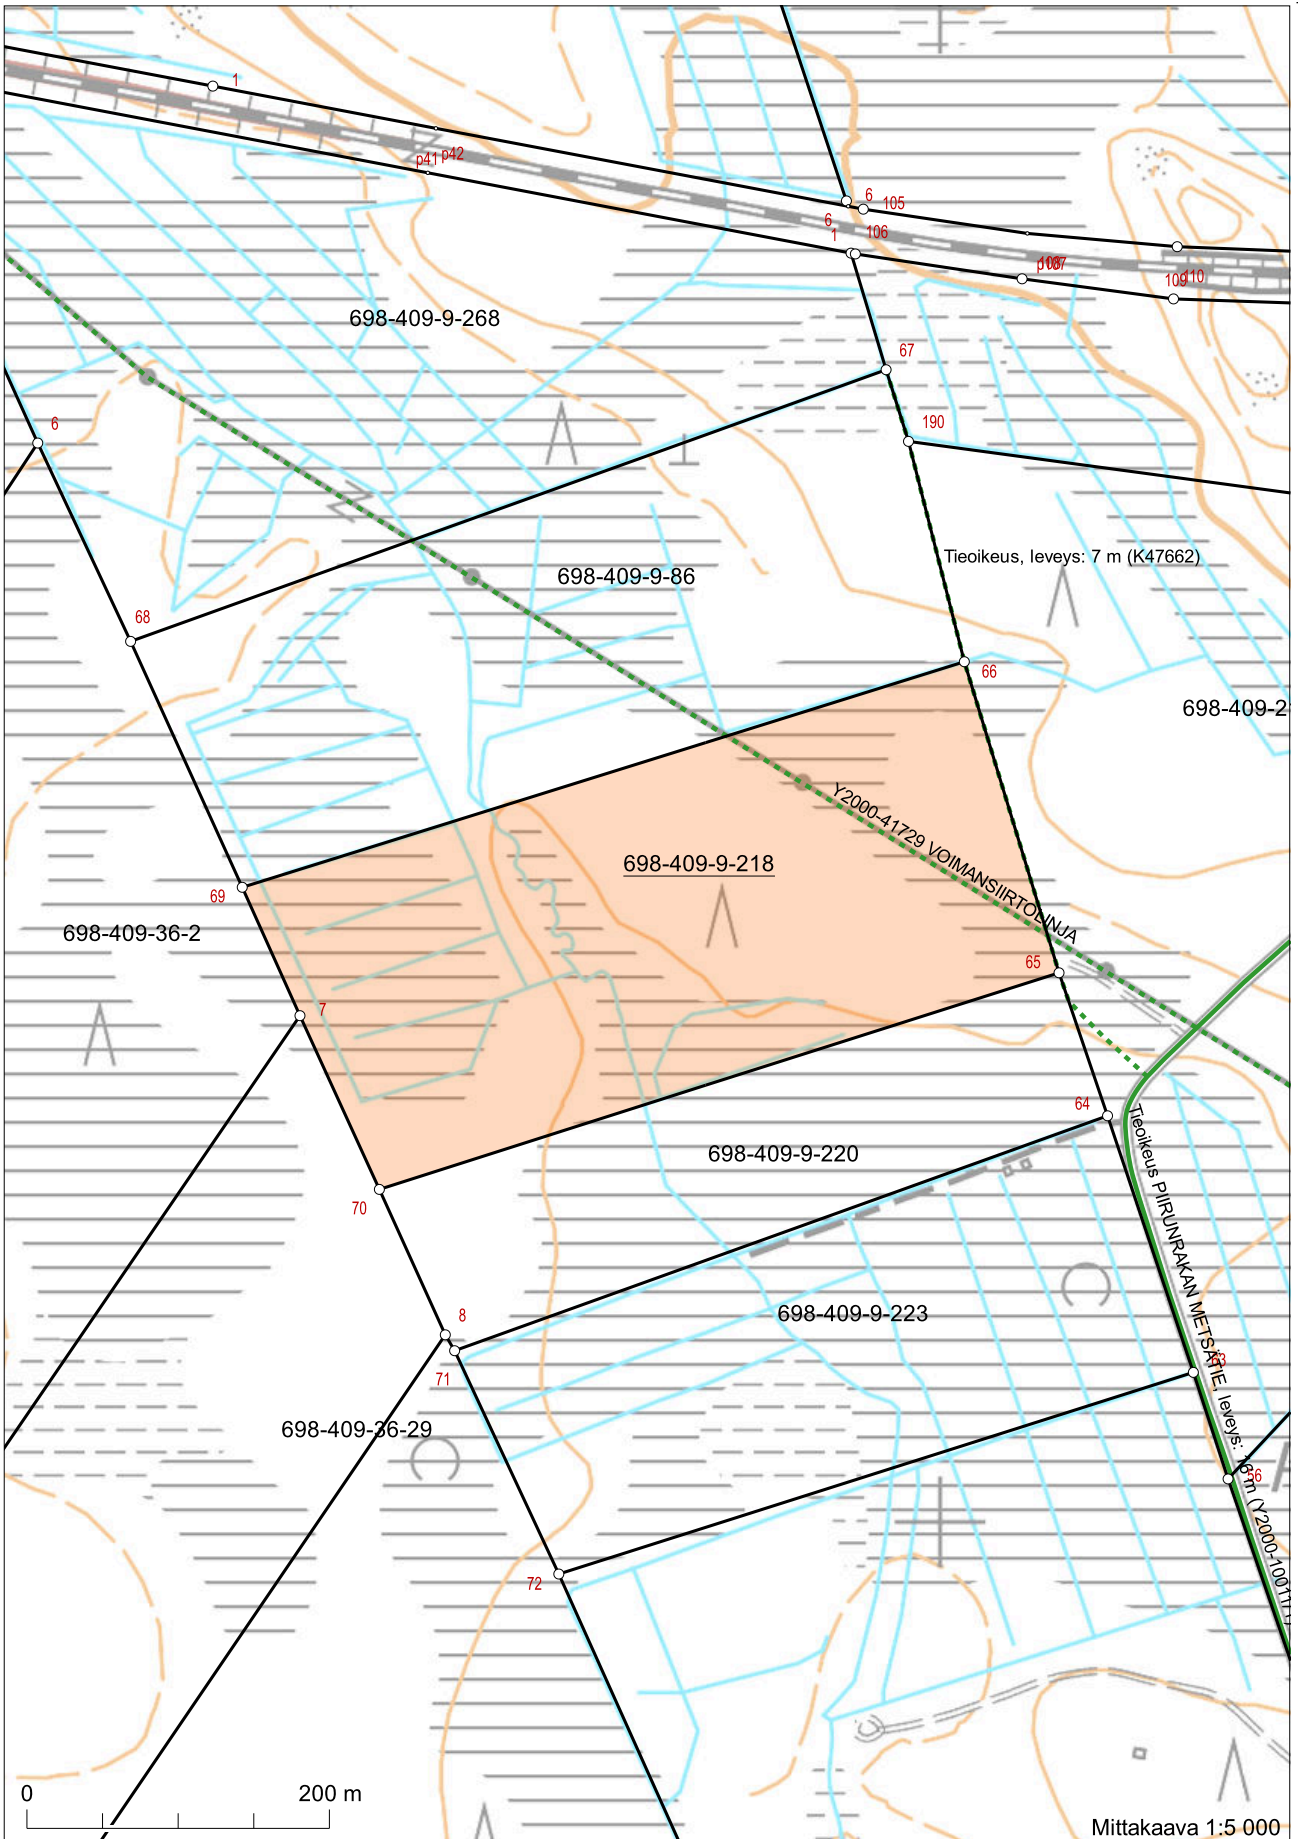

Kiinteistötunnus:	698-409-9-218
Nimi:	Sotaniemi
Rekisteriyksikkölaji:	Tila
Kunta:	Rovaniemi (698)
Palstojen lukumäärä:	2

Tulostettu kiinteistö tietojärjestelmästä 7.4.2026.

Kiinteistörekisterin tiedoissa voi olla puutteita ja epätarkkuuksia. Rekisteriyksikön tarkka alueellinen ulottuvuus selviää toimitusasiakirjoista ja maastosta. Rekisteritiedoista katso tarkemmin [www.maanmittauslaitos.fi/rekisteritiedot](http://www.maanmittauslaitos.fi/rekisteritiedot).

7382805

Mittakaava 1:50 000

7382137

7378492

453160 Koordinaatisto: ETRS-TM35FIN  
 Taustakartta on viitteellinen.

453160